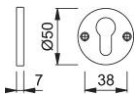

Fiche technique

duraplus

11S

Paire de rosaces de clé HOPPE en aluminium, pour porte intérieure :

- Fixation : visible, pour vis universelles

N° d'article	512348
Code EAN	4012789028317
Pays d'origine	Italie
Code NC	83024110
Matière	Aluminium
Épaisseur de porte	
Épaisseur du carré	
pour WC	
Percement	clé I (PZ)
Vis	sans vis
Couleur	F1 aluminium aspect argent
Gamme	Cœur de gamme
Emballage unitaire	10
Carton	50