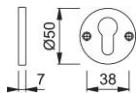

Produktdatenblatt

duraplus[®]

11S

HOPPE-Aluminium-Schlüsselrosetten-Paar für Innentüren:

- Befestigung: sichtbar, für Mehrzweckschrauben

Artikelnummer	512348
EAN-Code	4012789028317
Herkunftsland	Italien
Warentarifnummer	83024110
Türdicke	
Stiftstärke WC	
Lochung	Profizylinder
Schrauben	ohne Schrauben
Farbe	F1 Aluminium silberfarben
Sortiment	Kern-Sortiment
Packeinheit	10
Karton	50