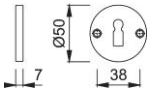

Produktdatenblatt

duraplus[®]

11S

HOPPE-Aluminium-Schlüsselrosetten-Paar für Innentüren:

- Befestigung: sichtbar, für Mehrzweckschrauben

Artikelnummer	512324
EAN-Code	4012789028300
Herkunftsland	Italien
Warentarifnummer	83024110
Türdicke	
Stiftstärke WC	
Lochung	Buntbart
Schrauben	ohne Schrauben
Farbe	F1 Aluminium silberfarben
Sortiment	Kern-Sortiment
Packeinheit	10
Karton	100