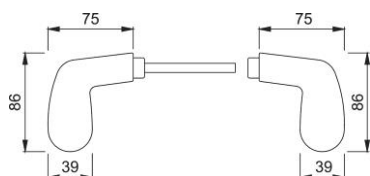

Scheda tecnica

duraplus[®]

33

Coppia pomoli HOPPE in alluminio per porte d'ingresso:

- guida: pomoli zancati sciolti
- versione: quadro a profilo HOPPE

| | |
|----------------------|-----------------------------|
| Codice articolo | 510917 |
| Codice EAN | 4012789094503 |
| Paese d'origine | Italia |
| Codice NC | 83024110 |
| Spessore porta | 50-69 mm |
| Misura quadro | 8 mm |
| Sporgenza del quadro | |
| Guida | Ø18 mm |
| Finitura | F4 alluminio aspetto bronzo |
| Assortimento | Assortimento base |
| Confezione | 2 |
| Imballo | 12 |