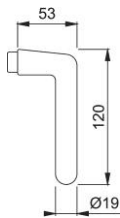

Fiche technique

Cortina

195F

duraplus

Partie femelle de poignée HOPPE en aluminium, pour porte intérieure :

- Liaison : pour carré profilé à lamelle HOPPE
- Portée : pour assemblage libre

N° d'article	509157
Code EAN	4012789065602
Pays d'origine	Italie
Code NC	83024110
Matière	Aluminium
Épaisseur de porte	
Épaisseur du carré	7 mm
Longueur du carré	
Portée	Ø18 mm-5,8 mm
Couleur	F1 aluminium aspect argent
Gamme	Cœur de gamme
Emballage unitaire	10
Carton	20