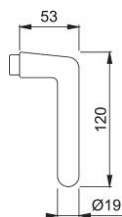

Fiche technique

Cortina

195F

duraplus[®]

Partie femelle de poignée HOPPE en aluminium, pour porte :

- Liaison : pour carré profilé à lamelle HOPPE
- Portée : pour garniture libre

N° d'article	509157
Code EAN	4012789065602
Pays d'origine	Italie
Code NC	83024110
Épaisseur de porte	
Épaisseur du carré	7 mm
Longueur du carré	
Portée	Ø18 mm-5,8 mm
Couleur	F1 aluminium aspect argent
Gamme	Cœur de gamme
Emballage unitaire	10
Carton	20