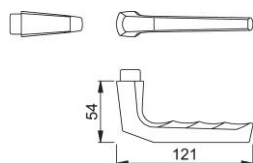

Fiche technique

Frankfurt

117L

duranorm[®]

Paire de poignées HOPPE en aluminium, pour porte intérieure :

- Liaison : carré profilé HOPPE (poignées mâle/femelle)
- Portée : pour garniture libre

N° d'article	507634
Code EAN	4012789000665
Pays d'origine	Italie
Code NC	83024110
Epaisseur de porte	30-49 mm
Epaisseur du carré	8 mm
Longueur du carré	
Portée	Ø18 mm
Couleur	F1 aluminium aspect argent
Gamme	Cœur de gamme
Emballage unitaire	20
Carton	20