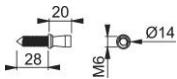

Produktdatenblatt

AR9210-FP

ARRONE Bügelgriff-Befestigungs-System für verkröpfte Bügelgriffe:

- für einseitige Befestigung an Holz-, Aluminium- und Kunststoffüren
- Führungsbohrung \varnothing 7 mm
- geeignet für Türstärke > 35 mm

Artikelnummer	50025533
EAN-Code	5051358023994
Herkunftsland	China
Warentarifnummer	83024110
Material	Edelstahl: 304
Türdicke	35 mm
Typ	nicht sichtbare Befestigung
Türart	Holztür
Befestigung	nicht sichtbare Befestigung
Farbe	SSS Edelstahl matt
Sortiment	ARRONE Sortiment
Packeinheit	50
Karton	250