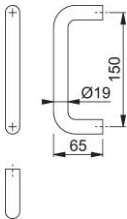

Scheda tecnica

Plus

AR9216

Maniglione diritto ARRONE in acciaio inox ad angolo retto:

- fissaggio: coprivite, per sistemi di fissaggio AR9210-FP o AR9211-FP
- conforme alle specifiche dimensionali raccomandate dalla **BS 8300**

Codice articolo	50025375
Codice EAN	5051358023697
Paese d'origine	Cina
Codice NC	83024110
Materiale	acciaio inox: 304
Unità	pezzo
Interasse	150 mm
Ø	19 mm
Tipo di porta	
Distanza viti di fissaggio	150 mm
Finitura	SSS acciaio inox satinato
Assortimento	Assortimento ARRONE
Confezione	1
Imballo	40