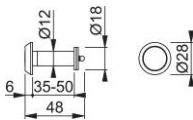

Ficha técnica de producto

AR539

Mirilla para puerta ARRONE:

- Material: latón
- Fijación: empotrada
- Ángulo de visión de 180°

Código	50024516
Ref. producto	AR539C-BLK
Código EAN	5051358022386
País de origen	China
Código NC	83024110
Material	Latón
Espesor puerta	35-50 mm
Espesor puerta	35-50 mm
Dimensiones cuerpos	Ø12 mm
Acabado	RAL 9005 negro intenso mate
Gama	ARRONE
Caja del producto	1
Embalaje de transporte	200