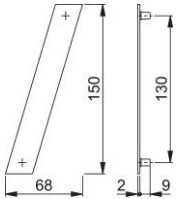

Produktdatenblatt

Zubehör

AR940

ARRONE-Edelstahl-Hausnummern:

- Befestigung: verdeckt, Gewindestangen und Dübel

Artikelnummer	50017640
Produkt ref.	AR940-SL-SSS-A2
EAN-Code	5051358010314
Herkunftsland	China
Warentarifnummer	83100000
Lochungsabstand	130 mm
Typ	Buchstabe
Zeichen	/ (Schrägstrich)
Höhe	150 mm
Breite	68 mm
Vorstehmaß	2 mm
Befestigungsart	Verdeckte Befestigung
Farbe	Edelstahl matt
Sortiment	ARRONE Sortiment
Packeinheit	1
Karton	63