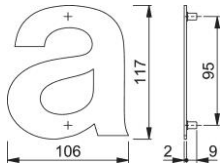

Produktdatenblatt

Zubehör

AR940

ARRONE-Edelstahl-Hausnummern:

- Befestigung: verdeckt, Gewindestangen und Dübel

Artikelnummer	50017585
Produkt ref.	AR940-A-SSS-A2
EAN-Code	5051358010253
Herkunftsland	China
Warentarifnummer	83100000
Lochungsabstand	95 mm
Typ	Buchstabe
Zeichen	Buchstabe a
Höhe	117 mm
Breite	106 mm
Vorstehmaß	2 mm
Befestigungsart	Verdeckte Befestigung
Farbe	Edelstahl matt
Sortiment	ARRONE Sortiment
Packeinheit	1
Karton	63