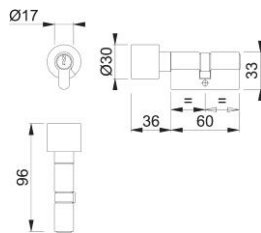

Ficha técnica de producto

AR681

Cilindros perfil euro de 6 bulones ARRONE:

- Tipo de cilindro: cilindro de llave pomo
- Función de llave: llaves posibles diferentes
- Número de llaves: 3 llaves cortadas posibles
- Pruebas: **BS EN 1634** Parte 1. Se ha evaluado para su uso en puertas cortafuego de madera con una resistencia de 30, 60, 90 y 120 minutos y de 120 minutos en puertas cortafuego de acero.

Código	50015989
Ref. producto	AR-KD/681-60-SAT/COP-O2
Código EAN	5051358008120
País de origen	China
Código NC	83014011
Tipo de puerta	puerta de madera/puerta de perfil estrecho
Nombre de goupille	6
Protección	6 pines con los mismos codigos
Fijación	M5x70 mm
Largura cilindro	int. 30 mm, ext. 30 mm
Perfil de la llave	S - sección
Seguridad	
Color	#
Color cilindro	Cobre satinado
Color pomo	Cobre satinado
Gama	ARRONE
Caja del producto	0
Embalaje de transporte	0