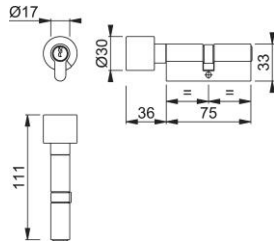

Ficha técnica de producto

AR681

Cilindros perfil euro de 6 bulones ARRONE:

- Tipo de cilindro: cilindro de llave pomo
- Función de llave: llaves posibles diferentes
- Número de llaves: 3 llaves cortadas posibles
- Pruebas: **BS EN 1634** Parte 1. Se ha evaluado para su uso en puertas cortafuego de madera con una resistencia de 30, 60, 90 y 120 minutos y de 120 minutos en puertas cortafuego de acero.

Código	50015710
Ref. producto	AR-KD/681-75- BLK/NKL-O2
Código EAN	5051358007840
País de origen	China
Código NC	83014011
Tipo de puerta	puerta de ma- dera/puerta de perfil estrecho
Nombre de goupille	6
Protección	6 pines con los mis- mos codigos
Fijación	M5x70 mm
Largura cilindro	int. 37,5 mm, ext. 37,5 mm
Perfil de la llave	S - sección
Seguridad	
Color cilindro	negro níquel
Color pomo	negro níquel
Gama	ARRONE
Caja del producto	0
Embalaje de transporte	0