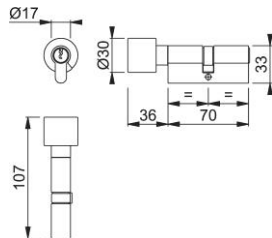

Ficha técnica de producto

AR681

Cilindros perfil euro de 6 bulones ARRONE:

- Tipo de cilindro: cilindro de llave pomo
- Función de llave: llaves posibles diferentes
- Número de llaves: 3 llaves cortadas posibles
- Pruebas: **BS EN 1634** Parte 1. Se ha evaluado para su uso en puertas cortafuego de madera con una resistencia de 30, 60, 90 y 120 minutos y de 120 minutos en puertas cortafuego de acero.

Código	50010906
Código EAN	5051358001046
País de origen	China
Código NC	83014011
Tipo de puerta	puerta de madera/puerta de perfil estrecho
Nombre de goupille	6
Protección	6 pines con los mismos codigos
Fijación	M5x70 mm
Largura cilindro	int. 35 mm, ext. 35 mm
Perfil de la llave	S - sección
Seguridad	
Color	negro
Color cilindro	negro
Color pomo	negro
Gama	ARRONE
Caja del producto	1
Embalaje de transporte	40