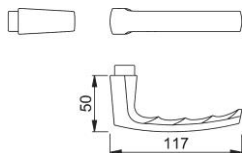

Productinformatieblad

Maastricht

107V

duranorm®

HOPPE aluminium paar deurkrukken voor binnendeuren:

- Verbinding: HOPPE profielstift (stift-/gatdeel)
- Kraag: voor losse lagering

Bestelnummer	4908723
EAN-code	4012789000061
Land van herkomst	Italië
Goederen tariefnr.	83024110
Deurdikte	30-49 mm
Stiftafmeting	8 mm
Lengte stiftvoorstand	
Lager	Ø18 mm
Kleur	F2 aluminium nieuw-zilverkleurig
Assortiment	Core assortiment
Pakeenheid	20
Overdoos	20