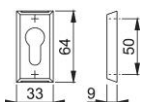

# Karta techniczna produktu

**duranorm**<sup>®</sup>

22S

Rozeta HOPPE z aluminium do drzwi profilowych:

- Mocowanie: zakryte, na wkręty uniwersalne

Numer artykułu	4628859
Kod EAN	4012789027310
Kraj pochodzenia	Niemcy
Taryfa towarowa	83024110
Otwór	wkładka pod klucz
Śruby	bez śrub
Kolor	F4 aluminium koloru brązu
Sortyment	Asortyment podstawowy
Jednostka pakowania	50
Karton	50