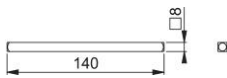

Ficha técnica de producto

STI-VLL

Cuadradillo lleno HOPPE:

- De hierro

Código	4191478
Código EAN	4012789062809
País de origen	Alemania
Código NC	83024110
Material	acero
Medida cuadradillo	8 mm
Cuadradillo	
Medida cuadradillo	140 mm
Medida	8x140 mm
Acabado	galvanizado
Gama	Gama de servicio
Caja del producto	10
Embalaje de transporte	100