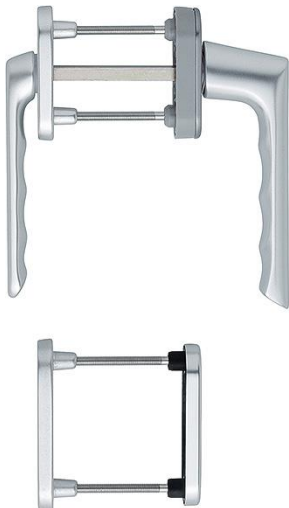

Ficha técnica de producto

Brest

duraplus[®]

099KH/66N/U26/0739/66NS/49PNS

Código	3980876
Código EAN	4012789373288
País de origen	Alemania
Código NC	83024150
Espesor puerta	63-73 mm
Diametro	10 mm
Medida cuadradillo	7 mm
Cuadradillo	
Bocallave	PZ
Reticulación en °	90°
Color	F1 Aluminio color plata
Gama	Gama básica
Caja del producto	1
Embalaje de transporte	10

Juego de manillas con roseta y bocallave HOPPE, de aluminio, manilla exterior con cuello corto, para puertas balconeras:

- Posición de enclavamiento: exterior giratoria, interior 90°
- Rosetas: externas fundidas, internas con base de nylon, roseta cubierta parcialmente y tetones de soporte
- Cuadradillo: cuadradillo lleno HOPPE
- Fijación: no visible, desde el interior, tornillos pasantes con rosca métrica M5