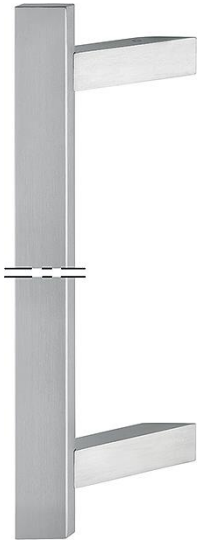

# Produktdatablad

**duraplus**<sup>®</sup>

E5724 XL

Artikelnummer	3977642
EAN-kod	4012789367058
Ursprungsland	Tyskland
Tariffnummer på produkt	83024110
Draghandtagets diameter/tvårsnitt	40x15 mm
Längdområde	1601-2600 mm
C/c måttområde	1561-2560 mm
Färg	F69 Rostfritt stål matt
Sortiment	service sortiment
Förpackningsenhet	1
Kartong	1

HOPPE-draghandtag i rostfritt stål, rektangulär stångform med speciallängd:

- Handtagslängd: från 1601-2600 mm tillgänglig
- C/C-avstånd: från 1561-2560 mm tillgänglig
- Stöd: kvadratisk, snett 45°, ett extra stöd rekommenderas
- Montering: dold, draghandtagsfästsystem nr 11