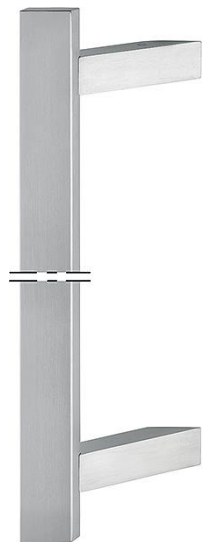

Productinformatieblad

duraplus®

E5724 XL

Bestelnummer	3977642
EAN-code	4012789367058
Land van herkomst	Duitsland
Goederen tariefnr.	83024110
Beugelgreep doors-nede	40x15 mm
Lengte	
Lengtebereik	1601-2600 mm
Steekmaat-bereik	1561-2560 mm
Kleur	F69 roestvast staal mat
Assortiment	Service assortiment
Pakeenheid	1
Overdoos	1

HOPPE roestvaststalen beugelgreep, rechthoekig model speciale lengte:

- Greeplengte: van 1601-2600mm zijn mogelijk
- Steekmaat: van 1561-2560mm zijn mogelijk
- Steunen: hoekig, onder een hoek van 45°; een extra steun wordt aanbevolen
- Bevestiging: onzichtbaar, beugelgreep-bevestigingssysteem nr. 11