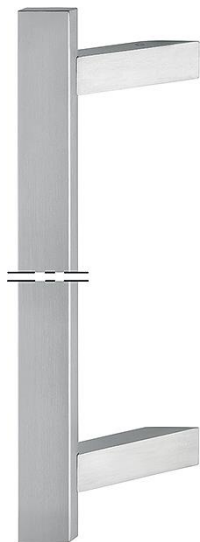

# Scheda tecnica

**duraplus®**

E5724 XL

Codice articolo	3977642
Codice EAN	4012789367058
Paese d'origine	Germania
Codice NC	83024110
Diametro/sezione	40x15 mm
Lunghezza	
Portata lunghezza	1601-2600 mm
Portata distanza viti di fissaggio	1561-2560 mm
Finitura	F69 acciaio inox satinato
Assortimento	Assortimento pronta consegna
Confezione	1
Imballo	1

Maniglione diritto HOPPE con lunghezza eccezionale in acciaio inox:

- lunghezza maniglione: da 1601-2600 mm sono possibili
- interasse: da 1561-2560 mm sono possibili
- sostegni: quadrati, inclinati a 45°; si consiglia un ulteriore sostegno
- fissaggio: non visibile, sistema di fissaggio n. 11 incluso