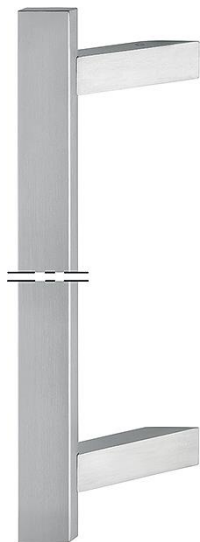

Scheda tecnica

duraplus®

E5724 XL

Codice articolo	3977626
Codice EAN	4012789367034
Paese d'origine	Germania
Codice NC	83024110
Diametro/sezione	40x15 mm
Lunghezza	
Portata lunghezza	1001-1600 mm
Portata distanza viti di fissaggio	961-1560 mm
Finitura	F69 acciaio inox satinato
Assortimento	Assortimento pronta consegna
Confezione	1
Imballo	1

Maniglione diritto HOPPE con lunghezza eccezionale in acciaio inox:

- lunghezza maniglione: disponibile da 1001-1600 mm
- interasse: disponibile da 961-1560 mm
- sostegni: quadrati, inclinati a 45°; da un interasse di 1301 mm si consiglia un ulteriore sostegno
- fissaggio: non visibile, sistema di fissaggio n. 11 incluso