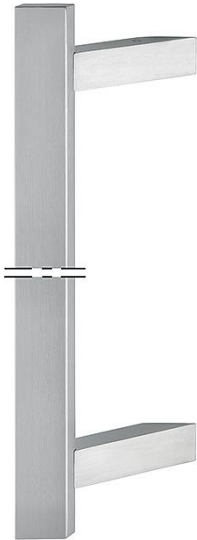

Produktdatablad

duraplus®

E5724 XL

Artikelnummer	3977600
EAN-kod	4012789367027
Ursprungsland	Tyskland
Tariffnummer på produkt	83024110
Draghandtagets diameter/tvårsnitt	40x15 mm
Längdområde	250-1000 mm
C/c måttområde	180-960 mm
Färg	F69 Rostfritt stål matt
Sortiment	service sortiment
Förpackningsenhet	1
Kartong	1

HOPPE-draghandtag i rostfritt stål, rektangulär stångform med speciallängd:

- Handtagslängd: från 250-1000 mm tillgänglig
- C/C-avstånd: från 180-960 mm tillgänglig
- Stöd: kvadratiskta, snett 45°
- Montering: dold, draghandtagsfästsystem nr 11

Ange önskad handtagslängd och C/C-avstånd! Om ni behöver en asymmetrisk placering på fäststaven, vänligen ange positionen och riktningen (höger eller vänster)!