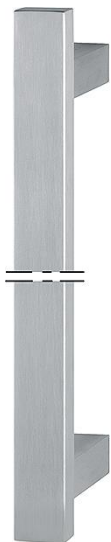

## duraplus®

E5726 XL

Artikelnummer	3977423
EAN-kod	4012789366815
Ursprungsland	Tyskland
Tariffnummer på produkt	83024110
Draghandtagets diameter/tvårsnitt	40x15 mm
Längdområde	1601-2600 mm
C/c måttområde	1561-2560 mm
Färg	F69 Rostfritt stål matt
Sortiment	service sortiment
Förpackningsenhet	1
Kartong	1

HOPPE-draghandtag i rostfritt stål, rektangulär stångform med speciallängd:

- Handtagslängd: från 1601-2600 mm tillgänglig
- C/C-avstånd: från 1561-2560 mm tillgänglig
- Stöd: kvadratisk, rakt, ett extra stöd rekommenderas
- Montering: dold, draghandtagsfästsystem nr 11