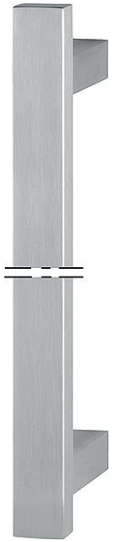

Produktdatablad

duraplus®

E5726 XL

Artikelnummer	3977394
EAN-kod	4012789366631
Ursprungsland	Tyskland
Tariffnummer på produkt	83024110
Draghandtagets diameter/tvårsnitt	40x15 mm
Längdområde	250-1000 mm
C/c måttområde	180-960 mm
Färg	F69 Rostfritt stål matt
Sortiment	service sortiment
Förpackningsenhet	1
Kartong	1

HOPPE-draghandtag i rostfritt stål, rektangulär stångform med speciallängd:

- Griff­länge: von 250-1000 mm sind möglich
- Stichmaß: von 180-960 mm sind möglich
- Stöd: kvadratisk, rakt
- Montering: dold, draghandtagsfästsystem nr 11

Ange önskad handtag­slängd och C/C-avstånd! Om ni behöver en asymmetrisk placering på fäststaven, vänligen ange positionen!