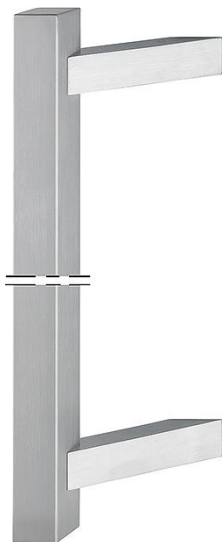

## duraplus®

E5764 XL

Objednáací číslo	3977191
Kód EAN	4012789365665
Země původu	Německo
Tarif zboží / sazebník	83024110
Madlo průměr/průřez	35x35 mm
Délka	
Rozmezí délky	1601-2600 mm
Rozmezí rozteče	1561-2560 mm
Barva	F69 ušlechtilá ocel matná
Sortiment	servisní sortiment
Balící jednotka	1
Kartón	1

HOPPE - nerezové madlo, tyčové délka na přání, čtvercové:

- Délka madla: možnost od 1601-2600 mm
- Rozteč: možnost od 1561-2560 mm
- Podpěry: čtvercové, zkosené 45°; doporučuje se dodatečná podpěra
- Upevnění: skryté, upevňovací systém pro madla č. 11