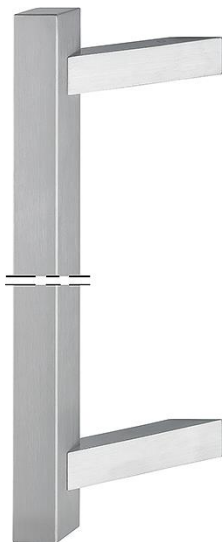

# Scheda tecnica

**duraplus®**

E5764 XL

Codice articolo	3977183
Codice EAN	4012789365641
Paese d'origine	Germania
Codice NC	83024110
Diametro/sezione	35x35 mm
Lunghezza	
Portata lunghezza	1001-1600 mm
Portata distanza viti di fissaggio	961-1560 mm
Finitura	F69 acciaio inox satinato
Assortimento	Assortimento pronta consegna
Confezione	1
Imballo	1

Maniglione squadrato diritto HOPPE con lunghezza eccezionale in acciaio inox:

- lunghezza maniglione: disponibile da 1001-1600 mm
- interasse: disponibile da 961-1560 mm
- sostegni: quadrati, inclinati a 45°; da un interasse di 1301 mm si consiglia un ulteriore sostegno
- fissaggio: non visibile, sistema di fissaggio n. 11 incluso