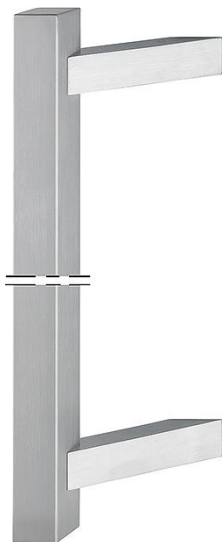

## duraplus®

E5764 XL

Objednací číslo	3977183
Kód EAN	4012789365641
Země původu	Německo
Tarif zboží / sazebník	83024110
Madlo průměr/průřez	35x35 mm
Délka	
Rozmezí délky	1001-1600 mm
Rozmezí rozteče	961-1560 mm
Barva	F69 ušlechtilá ocel matná
Sortiment	servisní sortiment
Balící jednotka	1
Kartón	1

HOPPE - nerezové madlo, tyčové délka na přání, čtvercové:

- Délka madla: možnost od 1001-1600 mm
- Rozteč: možnost od 961-1560 mm
- Podpěry: čtvercové, zkosené 45°; od rozteče 1301 mm se doporučuje dodatečná podpěra
- Upevnění: skryté, upevňovací systém pro madla č. 11