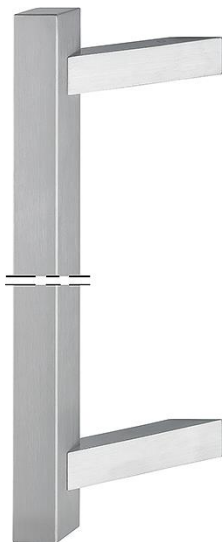

Scheda tecnica

duraplus®

E5764 XL

Codice articolo	3977167
Codice EAN	4012789365634
Paese d'origine	Germania
Codice NC	83024110
Diametro/sezione	35x35 mm
Lunghezza	
Portata lunghezza	250-1000 mm
Portata distanza viti di fissaggio	180-960 mm
Finitura	F69 acciaio inox satinato
Assortimento	Assortimento pronta consegna
Confezione	1
Imballo	1

Maniglione squadrato diritto HOPPE con lunghezza eccezionale in acciaio inox:

- lunghezza maniglione: disponibile da 250-1000 mm
- interasse: disponibile da 180-960 mm
- sostegni: quadrati, inclinati a 45°
- fissaggio: non visibile, sistema di fissaggio n. 11 incluso

Occorre l'indicazione di lunghezza e interasse! Se si desidera una posizione asimmetrica dei sostegni, si deve indicare la posizione e segnalare il verso destra / sinistra!