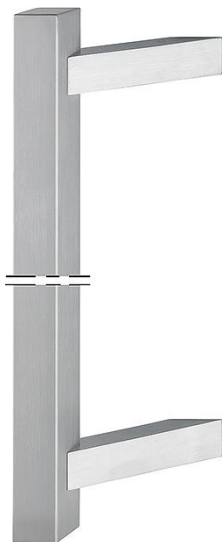

Technický list výrobku

duraplus®

E5764 XL

| | |
|------------------------|------------------------------|
| Objednací číslo | 3977167 |
| Kód EAN | 4012789365634 |
| Země původu | Německo |
| Tarif zboží / sazebník | 83024110 |
| Madlo průměr/průřez | 35x35 mm |
| Délka | |
| Rozmezí délky | 250-1000 mm |
| Rozmezí rozteče | 180-960 mm |
| Barva | F69 ušlechtilá ocel matná |
| Sortiment | servisní sortiment |
| Balící jednotka | 1 |
| Kartón | 1 |

HOPPE - nerezové madlo, tyčové délka na přání, čtvercové:

- Délka madla: možnost od 250-1000 mm
- Rozteč: možnost od 180-960 mm
- Podpěry: čtvercové, zkosené 45°
- Upevnění: skryté, upevňovací systém pro madla č. 11