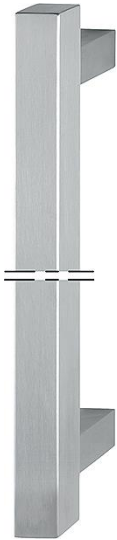

# Produktdatablad

**duraplus**®

E5766 XL

Artikelnummer	3976957
EAN-kod	4012789365610
Ursprungsland	Tyskland
Tariffnummer på produkt	83024110
Draghandtagets diameter/tvårsnitt	35x35 mm
Längdområde	1601-2600 mm
C/c måttområde	1561-2560 mm
Färg	F69 Rostfritt stål matt
Sortiment	service sortiment
Förpackningsenhet	1
Kartong	1

HOPPE-draghandtag i rostfritt stål, kvadratisk stångform med speciallängd:

- Handtagslängd: från 1601-2600 mm tillgänglig
- C/C-avstånd: från 1561-2560 mm tillgänglig
- Stöd: kvadratisk, rakt, ett extra stöd rekommenderas
- Montering: dold, draghandtagsfästsystem nr 11