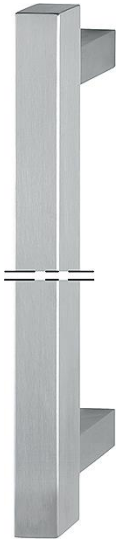

Produktdatablad

duraplus®

E5766 XL

Artikelnummer	3976906
EAN-kod	4012789365511
Ursprungsland	Tyskland
Tariffnummer på produkt	83024110
Draghandtagets diameter/tvårsnitt	35x35 mm
Längdområde	1001-1600 mm
C/c måttområde	961-1560 mm
Färg	F69 Rostfritt stål matt
Sortiment	service sortiment
Förpackningsenhet	1
Kartong	1

HOPPE-draghandtag i rostfritt stål, kvadratisk stångform med speciallängd:

- Handtagslängd: från 1001-1600 mm tillgänglig
- C/C-avstånd: från 961-1560 mm tillgänglig
- Stöd: kvadratisk, rakt, fr.o.m. C/C-avstånd på 1301 mm rekommenderas ett extra stöd
- Montering: dold, draghandtagsfästsystem nr 11