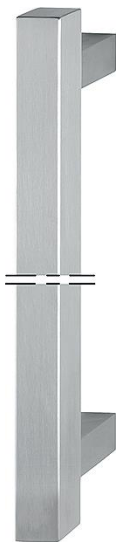

Scheda tecnica

duraplus®

E5766 XL

Codice articolo	3976906
Codice EAN	4012789365511
Paese d'origine	Germania
Codice NC	83024110
Diametro/sezione	35x35 mm
Lunghezza	
Portata lunghezza	1001-1600 mm
Portata distanza viti di fissaggio	961-1560 mm
Finitura	F69 acciaio inox satinato
Assortimento	Assortimento pronta consegna
Confezione	1
Imballo	1

Maniglione squadrato diritto HOPPE con lunghezza eccezionale in acciaio inox:

- lunghezza maniglione: disponibile da 1001-1600 mm
- interasse: disponibile da 961-1560 mm
- sostegni: quadrati, dritti; da un interasse di 1301 mm si consiglia un ulteriore sostegno
- fissaggio: non visibile, sistema di fissaggio n. 11 incluso

Occorre l'indicazione di lunghezza, interasse e se necessario la posizione del ulteriore sostegno! Se si desidera una posizione asimmetrica dei sostegni, si deve indicare la posizione!