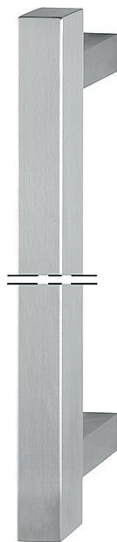

Scheda tecnica

duraplus®

E5766 XL

Codice articolo	3976893
Codice EAN	4012789365412
Paese d'origine	Germania
Codice NC	83024110
Diametro/sezione	35x35 mm
Lunghezza	
Portata lunghezza	250-1000 mm
Portata distanza viti di fissaggio	180-960 mm
Finitura	F69 acciaio inox satinato
Assortimento	Assortimento pronta consegna
Confezione	1
Imballo	1

Maniglione squadrato diritto HOPPE con lunghezza eccezionale in acciaio inox:

- lunghezza maniglione: disponibile da 250-1000 mm
- interasse: disponibile da 180-960 mm
- sostegni: quadrati, dritti
- fissaggio: non visibile, sistema di fissaggio n. 11 incluso

Occorre l'indicazione di lunghezza e interasse! Se si desidera una posizione asimmetrica dei sostegni, si deve indicare la posizione!