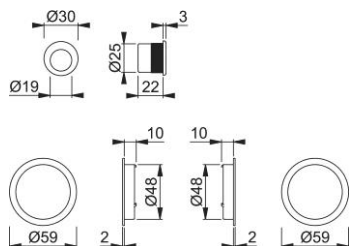

Ficha técnica de producto

duranorm®

4920

Spazio Kit 5 HOPPE, de aluminio, para puertas correderas:

- Fijación: no visible, uñeros para correderas y dedal para fijar con silicona o adhesivo

Código	3947865
Código EAN	4012789321937
País de origen	República Checa
Código NC	83024110
Espesor puerta	minimo 35 mm
Medida cuadradillo	
WC	
Díámetro	
Bocallave	ciega
Número de llaves	
Color	F1 Aluminio color plata
Gama	Gama básica
Caja del producto	1
Embalaje de transporte	10