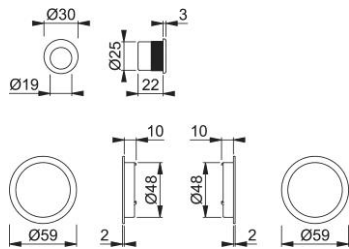

Ficha técnica de producto

duranorm[®]

4920

Spazio Kit 5 HOPPE, de aluminio, para puertas correderas:

- Fijación: no visible, uñeros para correderas y dedal para fijar con silicona o adhesivo

Código	3947857
Código EAN	4012789321906
País de origen	República Checa
Código NC	83024110
Espesor puerta	minimo 35 mm
Medida cuadradillo	WC
Díametro	
Bocallave	ciega
Número de llaves	
Color	F249 Alu crom brillante (solo para interior)
Gama	Gama básica
Caja del producto	1
Embalaje de transporte	10