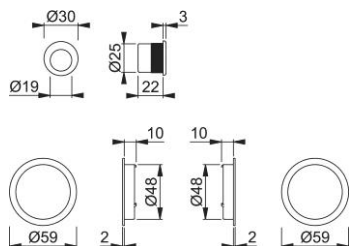

# Ficha técnica de producto

**duranorm**<sup>®</sup>

4920

Spazio Kit 5 HOPPE, de aluminio, para puertas correderas:

- Fijación: no visible, uñeros para correderas y dedal para fijar con silicona o adhesivo

Código	3947831
Código EAN	4012789321883
País de origen	República Checa
Código NC	83024110
Espesor puerta	minimo 35 mm
Medida cuadradillo	
WC	
Díametro	
Bocallave	ciega
Número de llaves	
Color	F271 Alu dor. brillante (solo para interior)
Gama	Gama básica
Caja del producto	1
Embalaje de transporte	10