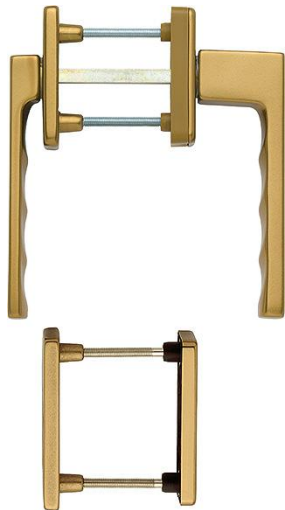

Scheda tecnica

Toulon

duraplus

0737KH/51N/U34/0737/51NS/51PNS

Codice articolo	3937991
Codice EAN	4012789294972
Paese d'origine	Germania
Codice NC	83024150
Materiale	alluminio
Spessore porta	63-73 mm
Diametro perno	10 mm
Misura quadro	7 mm
Sporgenza del quadro	
Foro	cilindro
Scatto a °	90°
Viti	M5
Finitura	F4 alluminio aspetto bronzo
Assortimento	Assortimento base
Confezione	1
Imballo	10

Guarnitura con rosetta e bocchetta con martellina DK HOPPE in alluminio, esterno maniglia con collo ribassato, per porte balcone:

- scatto: esterno senza, interno 90°
- rosette: esterno pressofuse; interno rosetta con piastrina di copertura parziale, bocchetta con piastrina di copertura intera
- sottocostruzione: interno resina, perni
- quadro: per quadro pieno HOPPE
- fissaggio: coprivite, dall'interno, passante, viti filettate M5