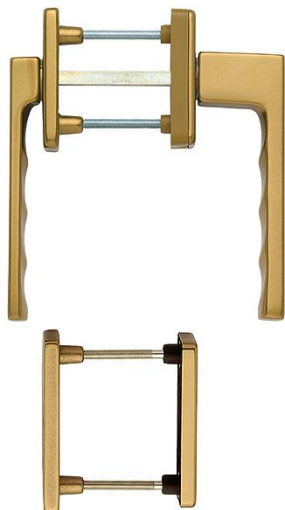

## Toulon

duraplus®

0737KH/51N/U34/0737/51NS/51PNS

Codice articolo	3937991
Codice EAN	4012789294972
Paese d'origine	Germania
Codice NC	83024150
Spessore porta	63-73 mm
Diametro perno	10 mm
Misura quadro	7 mm
Sporgenza del quadro	
Foro	cilindro
Scatto a °	90°
Viti	M5
Finitura	F4 alluminio aspetto bronzo
Assortimento	Assortimento base
Confezione	1
Imballo	10

Guarnitura con rosetta e bocchetta con martellina DK HOPPE in alluminio, esterno maniglia con collo ribassato, per porte balcone:

- scatto: esterno senza, interno 90°
- rosette: esterno pressofuse, interno sottocostruzione in resina con piastrina di copertura parziale, perni
- quadro: quadro pieno HOPPE
- fissaggio: coprivite, dall'interno passante con viti filettate M5