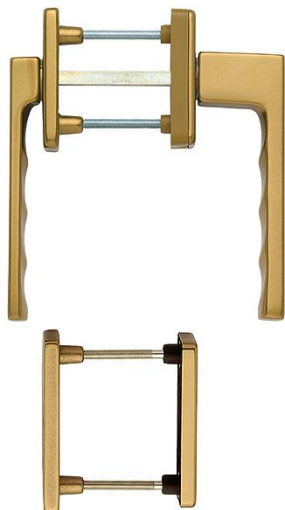

Ficha técnica de producto

Toulon

duraplus®

0737KH/51N/U34/0737/51NS/51PNS

Código	3937991
Código EAN	4012789294972
País de origen	Alemania
Código NC	83024150
Espesor puerta	63-73 mm
Diametro	10 mm
Medida cuadradillo	7 mm
Cuadradillo	
Bocallave	PZ
Reticulación en °	90°
Tornillos	M5
Color	F4 Aluminio color bronce
Gama	Gama básica
Caja del producto	1
Embalaje de transporte	10

Juego de manillas con roseta y bocallave HOPPE, de aluminio, manilla exterior con cuello corto, para puertas balconeras:

- Posición de enclavamiento: exterior giratoria, interior 90°
- Rosetas: externas fundidas, internas con base de nylon, roseta cubierta parcialmente y tetones de soporte
- Cuadradillo: cuadradillo lleno HOPPE
- Fijación: no visible, desde el interior, tornillos pasantes con rosca métrica M5