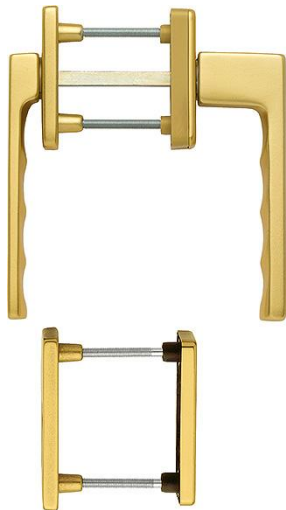

# Toulon

**duraplus**

0737KH/51N/U34/0737/51NS/51PNS

Codice articolo	3937843
Codice EAN	4012789294026
Paese d'origine	Germania
Codice NC	83024150
Materiale	alluminio
Spessore porta	63-73 mm
Diametro perno	10 mm
Misura quadro	7 mm
Sporgenza del quadro	
Foro	cilindro
Scatto a °	90°
Viti	M5
Finitura	F3 alluminio aspetto oro
Assortimento	Assortimento base
Confezione	1
Imballo	10

Guarnitura con rosetta e bocchetta con martellina DK HOPPE in alluminio, esterno maniglia con collo ribassato, per porte balcone:

- scatto: esterno senza, interno 90°
- rosette: esterno pressofuse; interno rosetta con piastrina di copertura parziale, bocchetta con piastrina di copertura intera
- sottocostruzione: interno resina, perni
- quadro: per quadro pieno HOPPE
- fissaggio: coprivite, dall'interno, passante, viti filettate M5