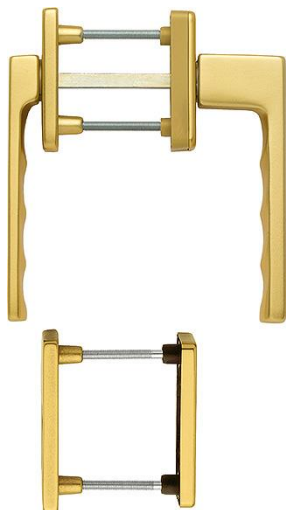

Ficha técnica de producto

Toulon

duraplus[®]

0737KH/51N/U34/0737/51NS/51PNS

Código	3937843
Código EAN	4012789294026
País de origen	Alemania
Código NC	83024150
Espesor puerta	63-73 mm
Diametro	10 mm
Medida cuadradillo	7 mm
Cuadradillo	
Bocallave	PZ
Reticulación en °	90°
Tornillos	M5
Color	F3 Aluminio color oro
Gama	Gama básica
Caja del producto	1
Embalaje de transporte	10

Juego de manillas con roseta y bocallave HOPPE, de aluminio, manilla exterior con cuello corto, para puertas balconeras:

- Posición de enclavamiento: exterior giratoria, interior 90°
- Rosetas: externas fundidas, internas con base de nylon, roseta cubierta parcialmente y tetones de soporte
- Cuadradillo: cuadradillo lleno HOPPE
- Fijación: no visible, desde el interior, tornillos pasantes con rosca métrica M5