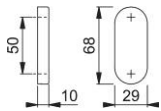

Fiche technique

duraplus

30PS

Paire de rosaces à entrée de clé HOPPE en aluminium, pour porte à profil :

- Sous-embase : polyamide
- Fixation : non visible, pour vis universelles

N° d'article	3906326
Code EAN	4012789220490
Pays d'origine	Italie
Code NC	83024110
Matière	Aluminium
Épaisseur de porte	
Épaisseur du carré pour WC	
Percement	aveugle
Vis	sans vis
Couleur	F1 aluminium aspect argent
Gamme	Cœur de gamme
Emballage unitaire	5
Carton	25