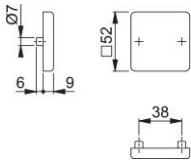

Productinformatieblad

duraplus

52KVS

HOPPE aluminium paar sleutelrozetten voor binnendeuren:

- Onderconstructie: kunststof, steunnokken
- Bevestiging: zichtbaar, doorgaand, tweezijdig, universele schroeven

Bestelnummer	3892294
EAN-code	4012789178760
Land van herkomst	Duitsland
Goederen tariefnr.	83024110
Materiaal	aluminium
Deurdikte	37-42 mm
Stiftdikte WC	
Perforatie	blind
Schroeven	4,0x45 mm
Kleur	F1 aluminium zilverkleurig
Assortiment	Core sortiment
Pakeenheid	10
Overdoos	100