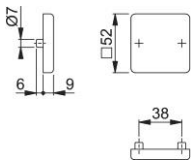

Produktdatenblatt

duraplus®

52KVS

HOPPE-Aluminium-Schlüsselrosetten-Paar für Innentüren:

- Unterkonstruktion: Kunststoff, Stütznocken
- Befestigung: verdeckt, durchgehend, wechselseitig, Mehrzweckschrauben

Artikelnummer	3892294
EAN-Code	4012789178760
Herkunftsland	Deutschland
Warentarifnummer	83024110
Türdicke	37-42 mm
Stiftstärke WC	
Lochung	blind
Schrauben	4,0x45 mm
Farbe	F1 Aluminium silberfarben
Sortiment	Kern-Sortiment
Packeinheit	10
Karton	100