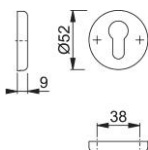

Ficha técnica de producto

duranorm®

17KS

Pareja bocallaves HOPPE, de aluminio, para puertas interiores:

- Base: nylon
- Fijación: no visible, tornillos multiuso

| | |
|------------------------|--|
| Código | 3848154 |
| Código EAN | 4012789113402 |
| País de origen | República Checa |
| Código NC | 83024110 |
| Espesor puerta | |
| Medida cuadradillo | |
| WC | |
| Bocallave | PZ |
| Tornillos | tornillo para madera |
| Color | F271 Alu dor. brillante (solo para interior) |
| Gama | Gama básica |
| Caja del producto | 50 |
| Embalaje de transporte | 50 |