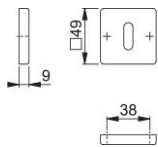

Scheda tecnica

duraplus

843KS

Coppia bocchette HOPPE in alluminio per porte interne:

- sottocostruzione: resina
- fissaggio: coprivite, viti multiuso

Codice articolo	3797289
Codice EAN	4012789034936
Paese d'origine	Germania
Codice NC	83024110
Materiale	alluminio
Spessore porta	
Misura quadro per WC	
Foro	foro chiave normale
Viti	viti per legno
Finitura	F1 alluminio aspetto argento
Assortimento	Assortimento base
Confezione	50
Imballo	50