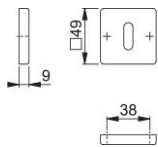

Fiche technique

duraplus

843KS

Paire de rosaces à entrée de clé HOPPE en aluminium, pour porte intérieure :

- Sous-embase : polyamide
- Fixation : non visible, par vis universelles

| | |
|----------------------------|----------------------------|
| N° d'article | 3797289 |
| Code EAN | 4012789034936 |
| Pays d'origine | Allemagne |
| Code NC | 83024110 |
| Matière | Aluminium |
| Épaisseur de porte | |
| Épaisseur du carré pour WC | |
| Percement | clé L |
| Vis | vis à bois |
| Couleur | F1 aluminium aspect argent |
| Gamme | Cœur de gamme |
| Emballage unitaire | 50 |
| Carton | 50 |