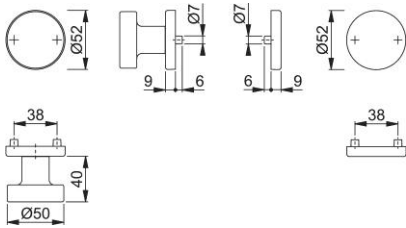

Productinformatieblad

duraplus

58/42KV/42KV

HOPPE aluminium rozet-wisselgarnituur zonder sleutelrozetten voor woningtoegangsdeuren:

- Lagering: knop buiten vast
- Onderconstructie: kunststof, steunnokken
- Bevestiging: onzichtbaar, doorgaand, universele schroeven

Bestelnummer	3782183
EAN-code	4012789014167
Land van herkomst	Duitsland
Goederen tariefnr.	83024110
Materiaal	aluminium
Deurdikte	37-42 mm
Stiftafmeting	
Lengte stiftvoorstand	
Kleur	F1 aluminium zilverkleurig
Assortiment	Core assortiment
Pakeenheid	1
Overdoos	10